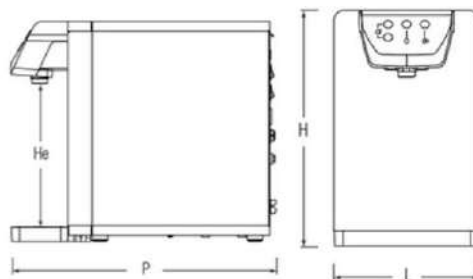

Dimensions	Profondeur : 498 mm - Hauteur : 418 mm - Largeur : 261 mm
Hauteur des carafes :	27.4 cm
Capacité	30 L/h Eau Froide - 8 L/h Eau Chaude
Température minimale :	Eau Froide 5°C - Eau Chaude 96°C +/- 2 %
Puissance Max :	300 W Mod. Fizz - 1300 W Mod. Hot Fizz
Puissance de veille :	5 w
Poids	28 Kg Natural - 31 Kg Hot Fizz
Affichage :	N/A
Commande :	Bouton de commande à impulsion
CO2 :	Bouteille universelle rechargeable