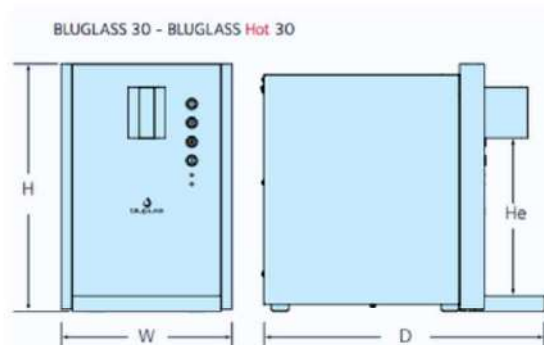

Dimensions	Profondeur : 493 mm - Hauteur : 435 mm - Largeur : 299 mm
Hauteur des carafes :	28cm
Capacité	30 L/h Eau Froide - 1 litre Eau Chaude
Température minimale :	Eau Froide 5°C - Eau Chaude 82°C +/- 5 %
Puissance Max :	190 W Mod. Fizz - 810 W Mod. Hot Fizz
Puissance de veille :	5 w
Poids	13 Kg Natural - 18 Kg Hot Fizz
Affichage :	N/A
Commande :	Bouton de commande à impulsion
CO2 :	Bouteille universelle rechargeable