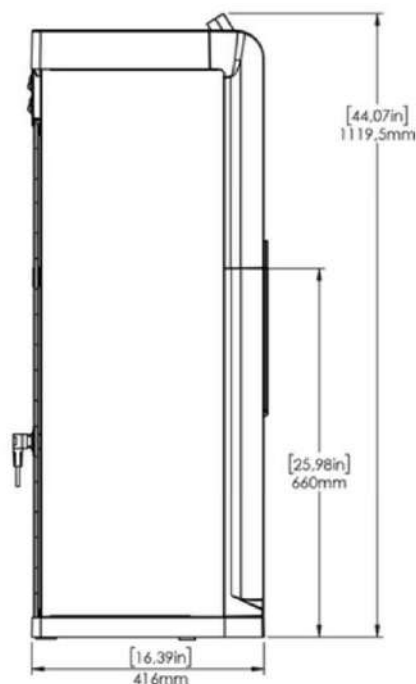

Bouteille universelle

Eau :	Plate Réfrigérée - Plate Tempérée
Hauteur :	1119.5 mm
Largeur :	351 mm
Profondeur :	416 mm
Débit Eau Froide :	45 L / h
Débit Continu Max :	4 L / h
Température Eau Froide :	5 ° c - 12 ° c
Technologie :	Dry Cooling
Hauteur de distribution :	280 mm
Poids :	32 Kg
Matériaux :	Plastique ABS
Refroidissement :	Ventilation Forcée
Consommation Max :	100 W
Filtration :	Eau For You microfiltration