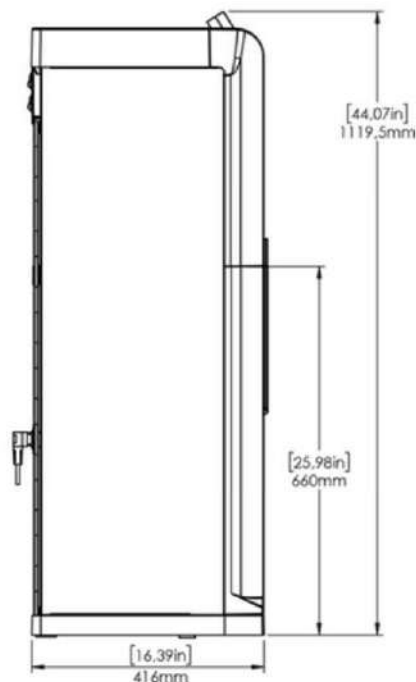

Hydrazon 45 Fizz

Eau :

Hauteur :

Largeur :

Profondeur :

Débit Eau Froide :

Débit Continu Max :

Température Eau Froide :

Technologie :

Hauteur de distribution :

Poids :

Matériaux :

Refroidissement :

Consommation Max :

Carbonation :

Filtration :

CO2 :

**Plate Réfrigérée - Plate Medium -
Plate Tempérée
Pétillante Réfrigérée**

1119.5 mm

351 mm

416 mm

45 L / h

4L / h

5 ° c - 12 ° c

Dry Cooling

280 mm

36 Kg

Plastique ABS

Ventilation Forcée

180 W

Membrane Pro

Eau For You microfiltration

Bouteille universelle