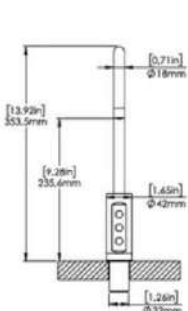

Poids net (kg) 15

Dimensions L x P x H (mm) 240 x 399,5 x 419,2

Options de distribution :

Eau froide plate, eau froide gazeuse, eau tempérée

UNE EAU DE QUALITE DEPUIS VOTRE ROBINET

Tower

SELECTION OFFICE

WWW.EAUFORYOU.BE - EAUFORYOU.INFO@GMAIL.COM
069 84 73 84 - 0475 21 24 23