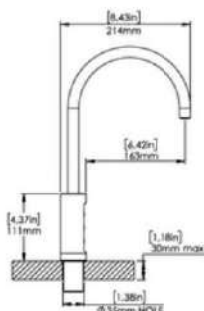

Poids net (kg) 15

Dimensions L x P x H (mm) 240 x 399,5 x 419,2

Options de distribution :

Eau froide plate, eau froide gazeuse, eau tempérée

UNE EAU DE QUALITE DEPUIS VOTRE ROBINET

Tower

SELECTION OFFICE

WWW.EAUFORYOU.BE - EAUFORYOU.INFO@GMAIL.COM
069 84 73 84 - 0475 21 24 23