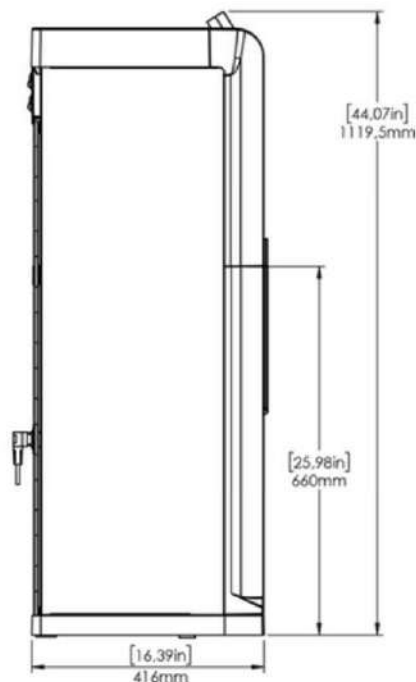

Bouteille universelle

Eau :	Plate Réfrigérée - Plate Tempérée
Hauteur :	1119.5 mm
Largeur :	351 mm
Profondeur :	416 mm
Débit Eau Froide :	45 L / h
Débit Continu Max :	4 L / h
Température Eau Froide :	5 ° c - 12 ° c
Technologie :	Dry Cooling
Hauteur de distribution :	280 mm
Poids :	32 Kg
Matériaux :	Plastique ABS
Refroidissement :	Ventilation Forcée
Consommation Max :	100 W
Filtration :	Eau For You microfiltration