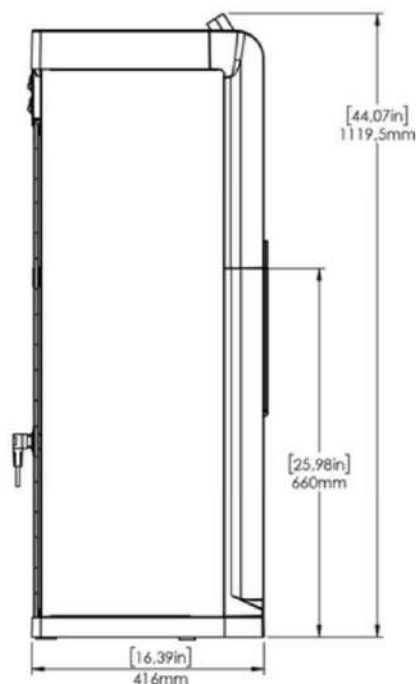

Dimensions	Profondeur : 493 mm - Hauteur : 435 mm - Largeur : 299 mm
Hauteur des carafes :	28cm
Capacité	30 L/h Eau Froide - 1 litre Eau Chaude
Température minimale :	Eau Froide 5°C - Eau Chaude 82°C +/- 5 %
Puissance Max :	190 W Mod. Fizz - 810 W Mod. Hot Fizz
Puissance de veille :	5 w
Poids	13 Kg Natural - 18 Kg Hot Fizz
Affichage :	N/A
Commande :	Bouton de commande à impulsion
CO2 :	Bouteille universelle rechargeable

UNE EAU DE QUALITE DEPUIS VOTRE ROBINET

Fontaine Sur pieds

FICHE PRODUIT

WWW.EAUFORYOU.BE - EAUFORYOU.INFO@GMAIL.COM
069 84 73 84 - 0475 21 24 23

Eau :	Plate Réfrigérée - Plate Tempérée
Hauteur :	1119.5 mm
Largeur :	351 mm
Profondeur :	416 mm
Débit Eau Froide :	15 L / h
Débit Continu Max :	2 L / h
Température Eau Froide :	5 ° c - 12 ° c
Technologie :	Bluepura Direct Chill
Hauteur de distribution :	280 mm
Poids :	21 Kg
Matériaux :	Plastique ABS
Refroidissement :	Ventilation Forcée
Consommation Max :	100 W
Filtration :	Eau For You microfiltration