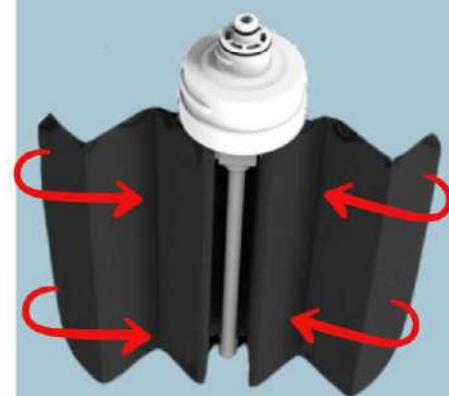

En plus de neutraliser le chlore, cette première étape protège et préserve l'efficacité du second filtre membranaire.

A ce stade les particules et sédiments qui pourraient malencontreusement se retrouver dans les canalisations sont bloquées.

ÉTAPE 2

Une large membrane de micro fibres de polyéthylène pliée en accordéon et recouverte de poudre de charbon actif végétal assure un niveau de micro filtration ultime.

Grâce à cette technique, l'adsorption de la poudre de charbon actif est optimisée. C'est un redoutable piège contre les micro polluants résiduels.

Fréquemment utilisée dans l'industrie médicale et pharmaceutique, la membrane non tissée est pressée et calandree à haute température permet de garantir un niveau de filtration absolu de 0.5 micron

La présence de sels d'argent permet quant à elle d'avoir une action bactériostatique qui empêche le développement bactérien.

REPLACEMENT DES CARTOUCHES

Pour garantir une efficacité de micro filtration optimale, il est important de renouveler les cartouches filtrantes une fois par an.

A la date anniversaire, notre service de rappel automatique vous alertes.

Deux possibilités s'offrent à vous :

- Via notre Service technique qui vient chez vous effectuer le remplacement.
- Via un magasin partenaire qui distribue notre micro filtration (liste disponible sur www.eauforyou.be)