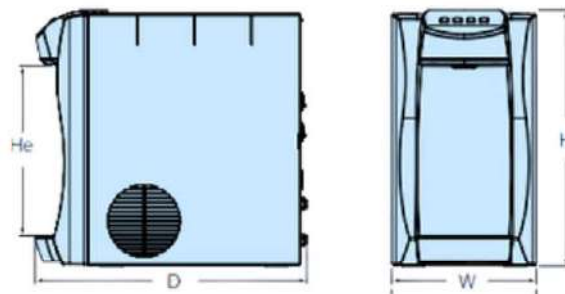

Dimensions	Profondeur : 451 mm - Hauteur : 425 mm - Largeur : 240 mm
Hauteur des carafes :	28cm
Capacité	15 L/h Eau Froide - 1 litre Eau Chaude
Température minimale :	Eau Froide 5°C - Eau Chaude 82°C +/- 5 %
Puissance Max :	190 W Mod. Fizz - 810 W Mod. Hot Fizz
Puissance de veille :	5 w
Poids	13 Kg Natural - 18 Kg Hot Fizz
Affichage :	N/A
Commande :	Bouton de commande à impulsion
CO2 :	Bouteille universelle rechargeable