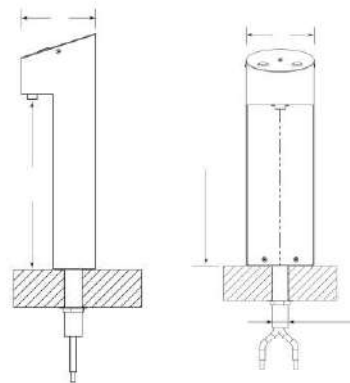

Dimensions	Profondeur : 140 mm - Hauteur : 444 mm - Largeur : 140 mm
Hauteur des carafes :	32 cm
Capacité	En fonction de la box technique
Température minimale :	En fonction de la box technique
Puissance Max :	35 w Mix/Hot - 27 W 2 Push Buttons
Puissance de veille :	N/A
Poids - Diamètre	8 Kg - Trou Diam 35 mm
Affichage :	N/A
Commande :	Bouton de commande à impulsion
CO2 :	Bouteille universelle rechargeable