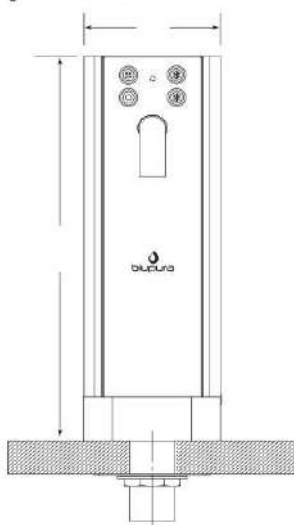

Dimensions	Profondeur : 140 mm - Hauteur : 444 mm - Largeur : 140 mm
Hauteur des carafes :	32 cm
Capacité	En fonction de la box technique
Température minimale :	En fonction de la box technique
Puissance Max :	35 w Mix/Hot - 27 W 2 Push Buttons
Puissance de veille :	N/A
Poids - Diamètre	8 Kg - Trou Diam 35 mm
Affichage :	N/A
Commande :	Bouton de commande à impulsion
CO2 :	Bouteille universelle rechargeable

Tower ONE Super Hot Fizz

Eau Plate Réfrigérée ou Pétillante Réfrigérée ou Eau Chaude

Dimensions	Profondeur : 209 mm - Hauteur : 455 mm - Largeur : 142 mm
Hauteur des carafes :	26 cm
Capacité	En fonction de la box technique
Température minimale :	En fonction de la box technique
Puissance Max :	30 W
Puissance de veille :	N/A
Poids - Diamètre	6 Kg - Trou Diam 35 mm
Affichage :	N/A
Commande :	Bouton de commande à impulsion
CO2 :	Bouteille universelle rechargeable