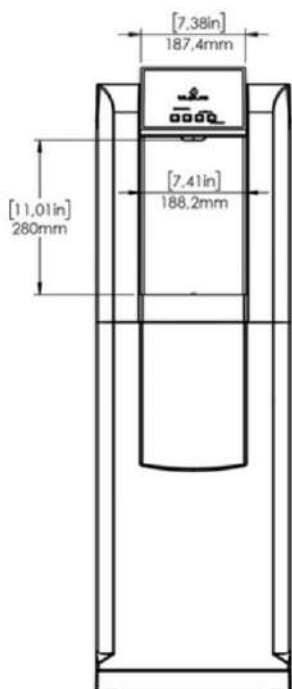

Bouteille universelle

Eau :	Plate Réfrigérée - Plate Tempérée
Hauteur :	1119.5 mm
Largeur :	351 mm
Profondeur :	416 mm
Débit Eau Froide :	45 L / h
Débit Continu Max :	4 L / h
Température Eau Froide :	5 ° c - 12 ° c
Technologie :	Dry Cooling
Hauteur de distribution :	280 mm
Poids :	32 Kg
Matériaux :	Plastique ABS
Refroidissement :	Ventilation Forcée
Consommation Max :	100 W
Filtration :	Eau For You microfiltration