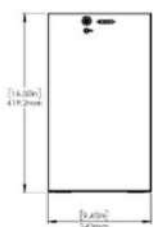

Poids net (kg) 15

Dimensions L x P x H (mm) 240 x 399,5 x 419,2

Options de distribution :

Eau froide plate, eau froide gazeuse, eau tempérée

UNE EAU DE QUALITE DEPUIS VOTRE ROBINET

Tower

SELECTION OFFICE

WWW.EAUFORYOU.BE - EAUFORYOU.INFO@GMAIL.COM
069 84 73 84 - 0475 21 24 23