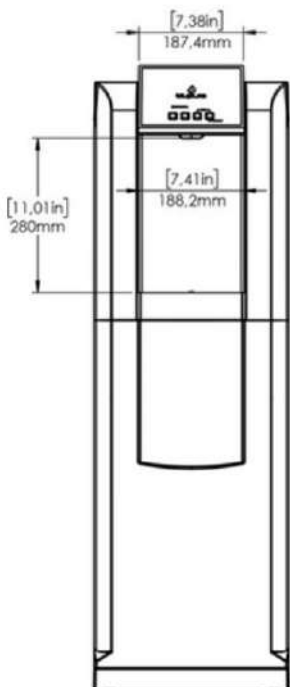

Hydrazon 45 Fizz

Eau :

Hauteur :

Largeur :

Profondeur :

Débit Eau Froide :

Débit Continu Max :

Température Eau Froide :

Technologie :

Hauteur de distribution :

Poids :

Matériaux :

Refroidissement :

Consommation Max :

Carbonation :

Filtration :

CO2 :

**Plate Réfrigérée - Plate Medium -
Plate Tempérée
Pétillante Réfrigérée**

1119.5 mm

351 mm

416 mm

45 L / h

4L / h

5 ° c - 12 ° c

Dry Cooling

280 mm

36 Kg

Plastique ABS

Ventilation Forcée

180 W

Membrane Pro

Eau For You microfiltration

Bouteille universelle