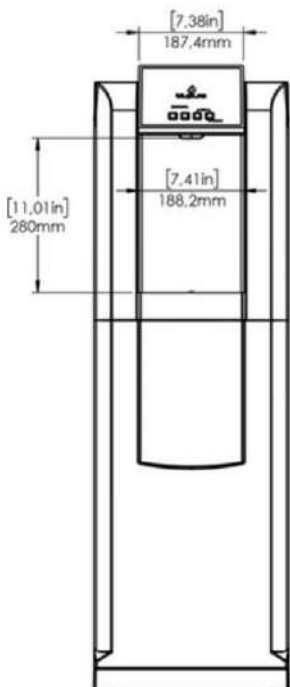

Bouteille universelle

Eau :	Plate Réfrigérée - Plate Tempérée
Hauteur :	1119.5 mm
Largeur :	351 mm
Profondeur :	416 mm
Débit Eau Froide :	45 L / h
Débit Continu Max :	4 L / h
Température Eau Froide :	5 ° c - 12 ° c
Technologie :	Dry Cooling
Hauteur de distribution :	280 mm
Poids :	32 Kg
Matériaux :	Plastique ABS
Refroidissement :	Ventilation Forcée
Consommation Max :	100 W
Filtration :	Eau For You microfiltration