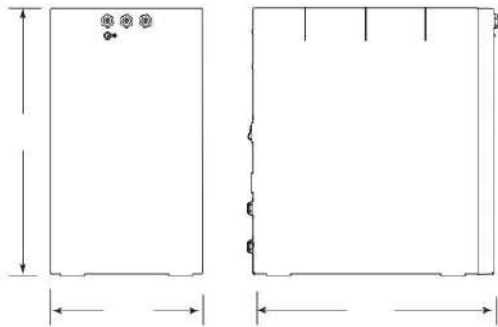

BOX 15 FIZZ

Eau Plate Réfrigérée ou Pétillante Réfrigérée ou Plate Tempérée

Dimensions	Profondeur : 400 mm - Hauteur : 419 mm - Largeur : 240 mm
Poids	15 Kg - 18 Kg Fizz
Capacité	15 l/h
Température minimale :	5° - 12 ° C
Puissance Max :	170 W
Carbonateur :	Mod Fizz : Membrane
Technologie de Froid :	BDC
Refroidissement :	Ventilation forcée
Gaz Réfrigérant :	HC R600a
CO2 :	Bouteille universelle rechargeable
Matériaux :	Inox AISI 316 pour la tuyauterie