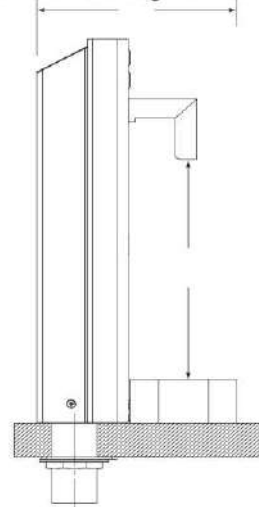

Dimensions	Profondeur : 140 mm - Hauteur : 444 mm - Largeur : 140 mm
Hauteur des carafes :	32 cm
Capacité	En fonction de la box technique
Température minimale :	En fonction de la box technique
Puissance Max :	35 w Mix/Hot - 27 W 2 Push Buttons
Puissance de veille :	N/A
Poids - Diamètre	8 Kg - Trou Diam 35 mm
Affichage :	N/A
Commande :	Bouton de commande à impulsion
CO2 :	Bouteille universelle rechargeable

Tower ONE Super Hot Fizz

Eau Plate Réfrigérée ou Pétillante Réfrigérée ou Eau Chaude

Dimensions	Profondeur : 209 mm - Hauteur : 455 mm - Largeur : 142 mm
Hauteur des carafes :	26 cm
Capacité	En fonction de la box technique
Température minimale :	En fonction de la box technique
Puissance Max :	30 W
Puissance de veille :	N/A
Poids - Diamètre	6 Kg - Trou Diam 35 mm
Affichage :	N/A
Commande :	Bouton de commande à impulsion
CO2 :	Bouteille universelle rechargeable