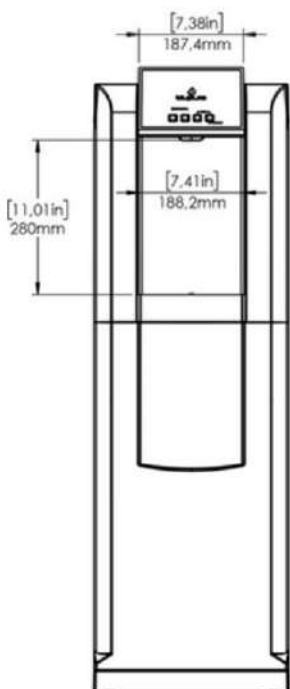

Dimensions	Profondeur : 493 mm - Hauteur : 435 mm - Largeur : 299 mm
Hauteur des carafes :	28cm
Capacité	30 L/h Eau Froide - 1 litre Eau Chaude
Température minimale :	Eau Froide 5°C - Eau Chaude 82°C +/- 5 %
Puissance Max :	190 W Mod. Fizz - 810 W Mod. Hot Fizz
Puissance de veille :	5 w
Poids	13 Kg Natural - 18 Kg Hot Fizz
Affichage :	N/A
Commande :	Bouton de commande à impulsion
CO2 :	Bouteille universelle rechargeable

UNE EAU DE QUALITE DEPUIS VOTRE ROBINET

Fontaine Sur pieds

FICHE PRODUIT

WWW.EAUFORYOU.BE - EAUFORYOU.INFO@GMAIL.COM
069 84 73 84 - 0475 21 24 23

Eau :	Plate Réfrigérée - Plate Tempérée
Hauteur :	1119.5 mm
Largeur :	351 mm
Profondeur :	416 mm
Débit Eau Froide :	15 L / h
Débit Continu Max :	2 L / h
Température Eau Froide :	5 ° c - 12 ° c
Technologie :	Bluepura Direct Chill
Hauteur de distribution :	280 mm
Poids :	21 Kg
Matériaux :	Plastique ABS
Refroidissement :	Ventilation Forcée
Consommation Max :	100 W
Filtration :	Eau For You microfiltration