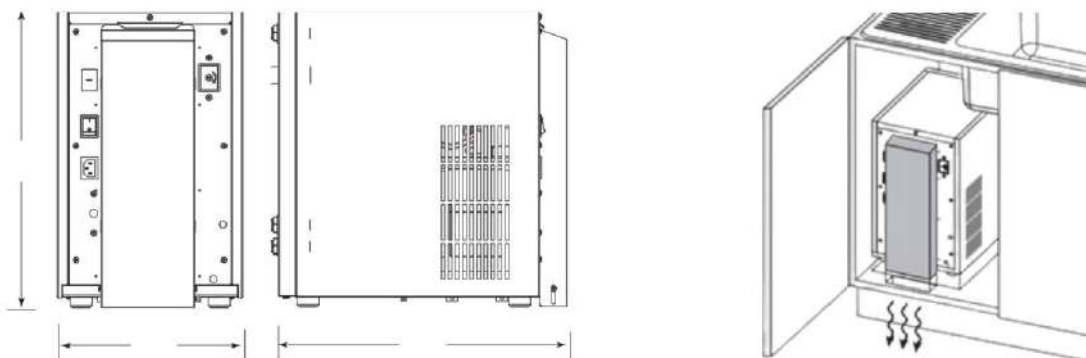

Dimensions	Profondeur : 416 mm - Hauteur : 416 mm - Largeur : 260 mm
Poids	22 Kg - 26 Kg Super Hot
Capacité	30 l/h - Tank Chaud 1 Litre
Température minimale :	5° - 12 ° C / Super Hot 96°C +/- 2 %
Puissance Max :	210 W - 1200 W Super Hot
Carbonateur :	Mod Fizz : Membrane
Technologie de Froid :	Dry Cooling
Refroidissement :	Ventilation forcée
Gaz Réfrigérant :	HC R290
CO2 :	Bouteille universelle rechargeable
Matériaux :	Inox AISI 316 pour la tuyauterie